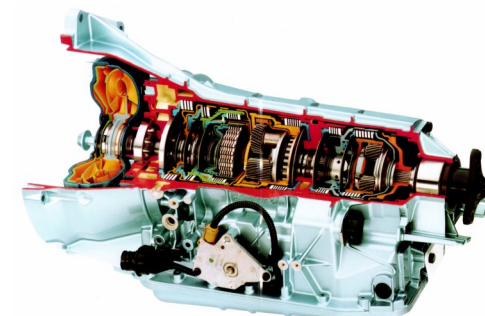

MĂRCI DE AUTOMOBILE CU TRANSMISII ZF