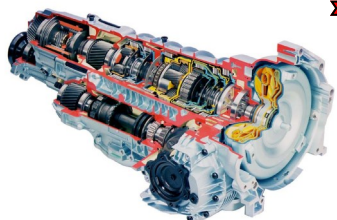

Transmisii automate tip powershift

Transmisii hidrodinamice cu cuplaje și grupuri planetare, care schimbă treapta de viteză fără întreruperea fluxului de putere.

TRANSMISII ZF CU 4 TREPTE

4HP18, 4HP20, 4HP22, 4HP24

➔ Ex.: Transmisie

ZF-4HP20 pentru motoare dispuse transversal. Utilizare autoutilitare, minifurgonete, furgonete.

TRANSMISII ZF CU 5 TREPTE

5HP18, 5HP19, 5HP24, 5HP30

➔ Ex.: Transmisie

ZF-5HP19FLA pentru motoare dispuse longitudinal, tractiune integrala, diferential interaxial tip Torsen.

TRANSMISII ZF CU 6 TREPTE

6HP19, 6HP21, 6HP26, 6HP28, 6HP34

➔ Ex.: Transmisie

ZF-6HP26A61 pentru motoare dispuse longitudinal, tractiune integrala, incepand cu 200kW.

TRANSMISII ZF CU 8 TREPTE

8HP45, 8HP55, 8HP70, 8HP90

➔ Ex.: Transmisie

ZF-8HP45 pentru motoare dispuse longitudinal, tractiune spate, pentru cupluri incepand cu 450 Nm.

REDUCTOARE ȘI CUTII TRANSFER

➔ Ex.: Cutie transfer axă față pentru transmisie integrală.