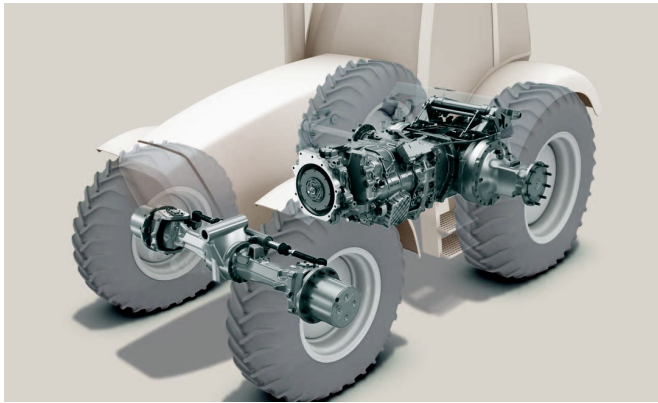

Vă oferim componente originale și reparații cu garanția producătorului pentru toate tipurile de produse ZF ce se regasesc în utilajul dvs.:

- ➔ *Transmisii sincronizate și powershift*
- ➔ *Transmisii cu punte spate integrată*
- ➔ *Transmisii cu variație continuă (CVT)*
- ➔ *Punți directoare*
- ➔ *Casete de direcție și pompe*
- ➔ *Reductoare și cutii de transfer*