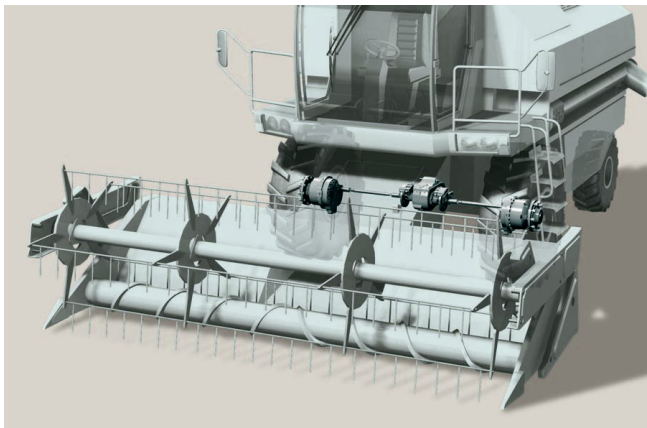

MODULARITATEA LANȚULUI CINEMATIC PENTRU TRACTORUL AGRICOL

Punte spate integrabilă și punte față directoare tip APL

Lanț cinematic transmisie combină

**Servicii de reparatii ,
diagnoze computerizate,
testari pe standuri
de probe pentru TOATE
produsele ZF**