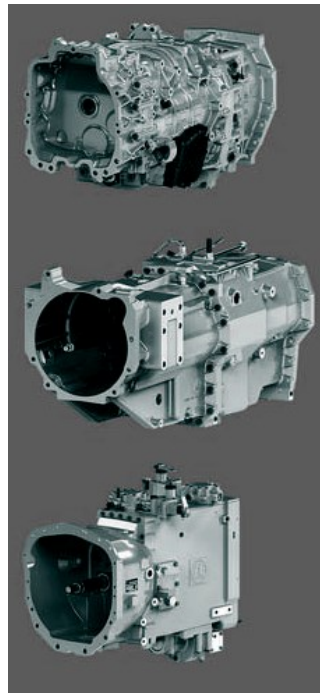

- ➔ *Transmisii sincronizate și powershift*
- ➔ *Transmisii cu punte spate integrată*
- ➔ *Transmisii cu variație continuă (CVT)*
- ➔ *Punți directoare*
- ➔ *Casete de direcție și pompe*
- ➔ *Reductoare și cutii de transfer*

MODULARITATEA LANȚULUI CINEMATIC PENTRU TRACTORUL AGRICOL

Punte spate integrabilă și punte față directoare tip APL

Lanț cinematic transmisie combină

**Servicii de reparatii ,
diagnoze computerizate,
testari pe standuri
de probe pentru TOATE
produsele ZF**