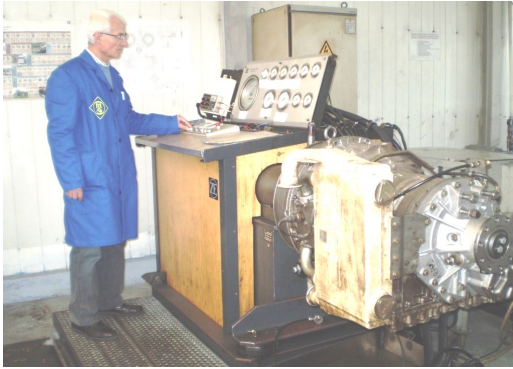

ZF Services Partner

Vanzare de Produse Piese schimb Uleiuri

Pentru cutii viteze ZF

Manuale: Tip Ecolite, Ecomid, Ecosplit;
Automatizate / Automate: AS Tronic,
Ecomat, Ecolife